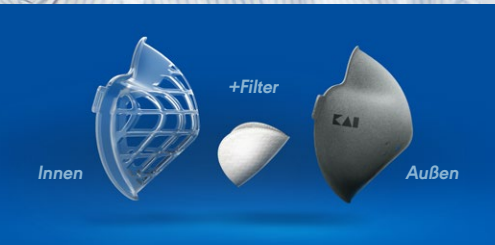

Hard Facts

- Disc Operation System
- Sehr leicht und extrem hart
- Pulvermetallurgischer (Sinter-) Stahl
- Lang anhaltende Schärfe

3 — KAI COMMUNITY MASKE

Wiederverwendbare Maske mit austauschbarem kostengünstigen Filter. Material aus organischem Kunststoff (recyclebar). Maske feuchtet nicht durch und erlaubt einfache Reinigung per Hand mit Seife, in der Spülmaschine bis 65°C oder in der Waschmaschine bis 60°C. Leichtgewicht und durch Soft-Material sehr anschmiegsam und angenehm zu Tragen. Reduziert die mögliche Ansteckungsgefahr. Vermeidet Berührungen des Gesichts und schützt somit vor Selbstinfektion durch die Hände. Frei von Melamin, Formaldehyd, BPA (Weichmachern). **100% Made in Germany, zertifizierte Qualität.**

Filter

Es kann jedes atmungsaktive Material, z.B. Vlies, Stoff, Papier oder Maxi-Wattepads verwendet werden.

€ 12,56*

(€ 14,95 **)

KCM

Hinweis: Diese Maske ist keine Atemmaske nach FFP Standard und bietet keinen garantierten Schutz vor Viren. Sie ersetzt nicht die empfohlenen Verhaltensregeln der WHO wie Einhalten eines Sicherheitsabstands von 1,50 m sowie regelmäßiges und gründliches Händewaschen. Die Kai Community Maske ist für Erwachsene geeignet, für Kinder nur eingeschränkt, je nach Kopfgröße.